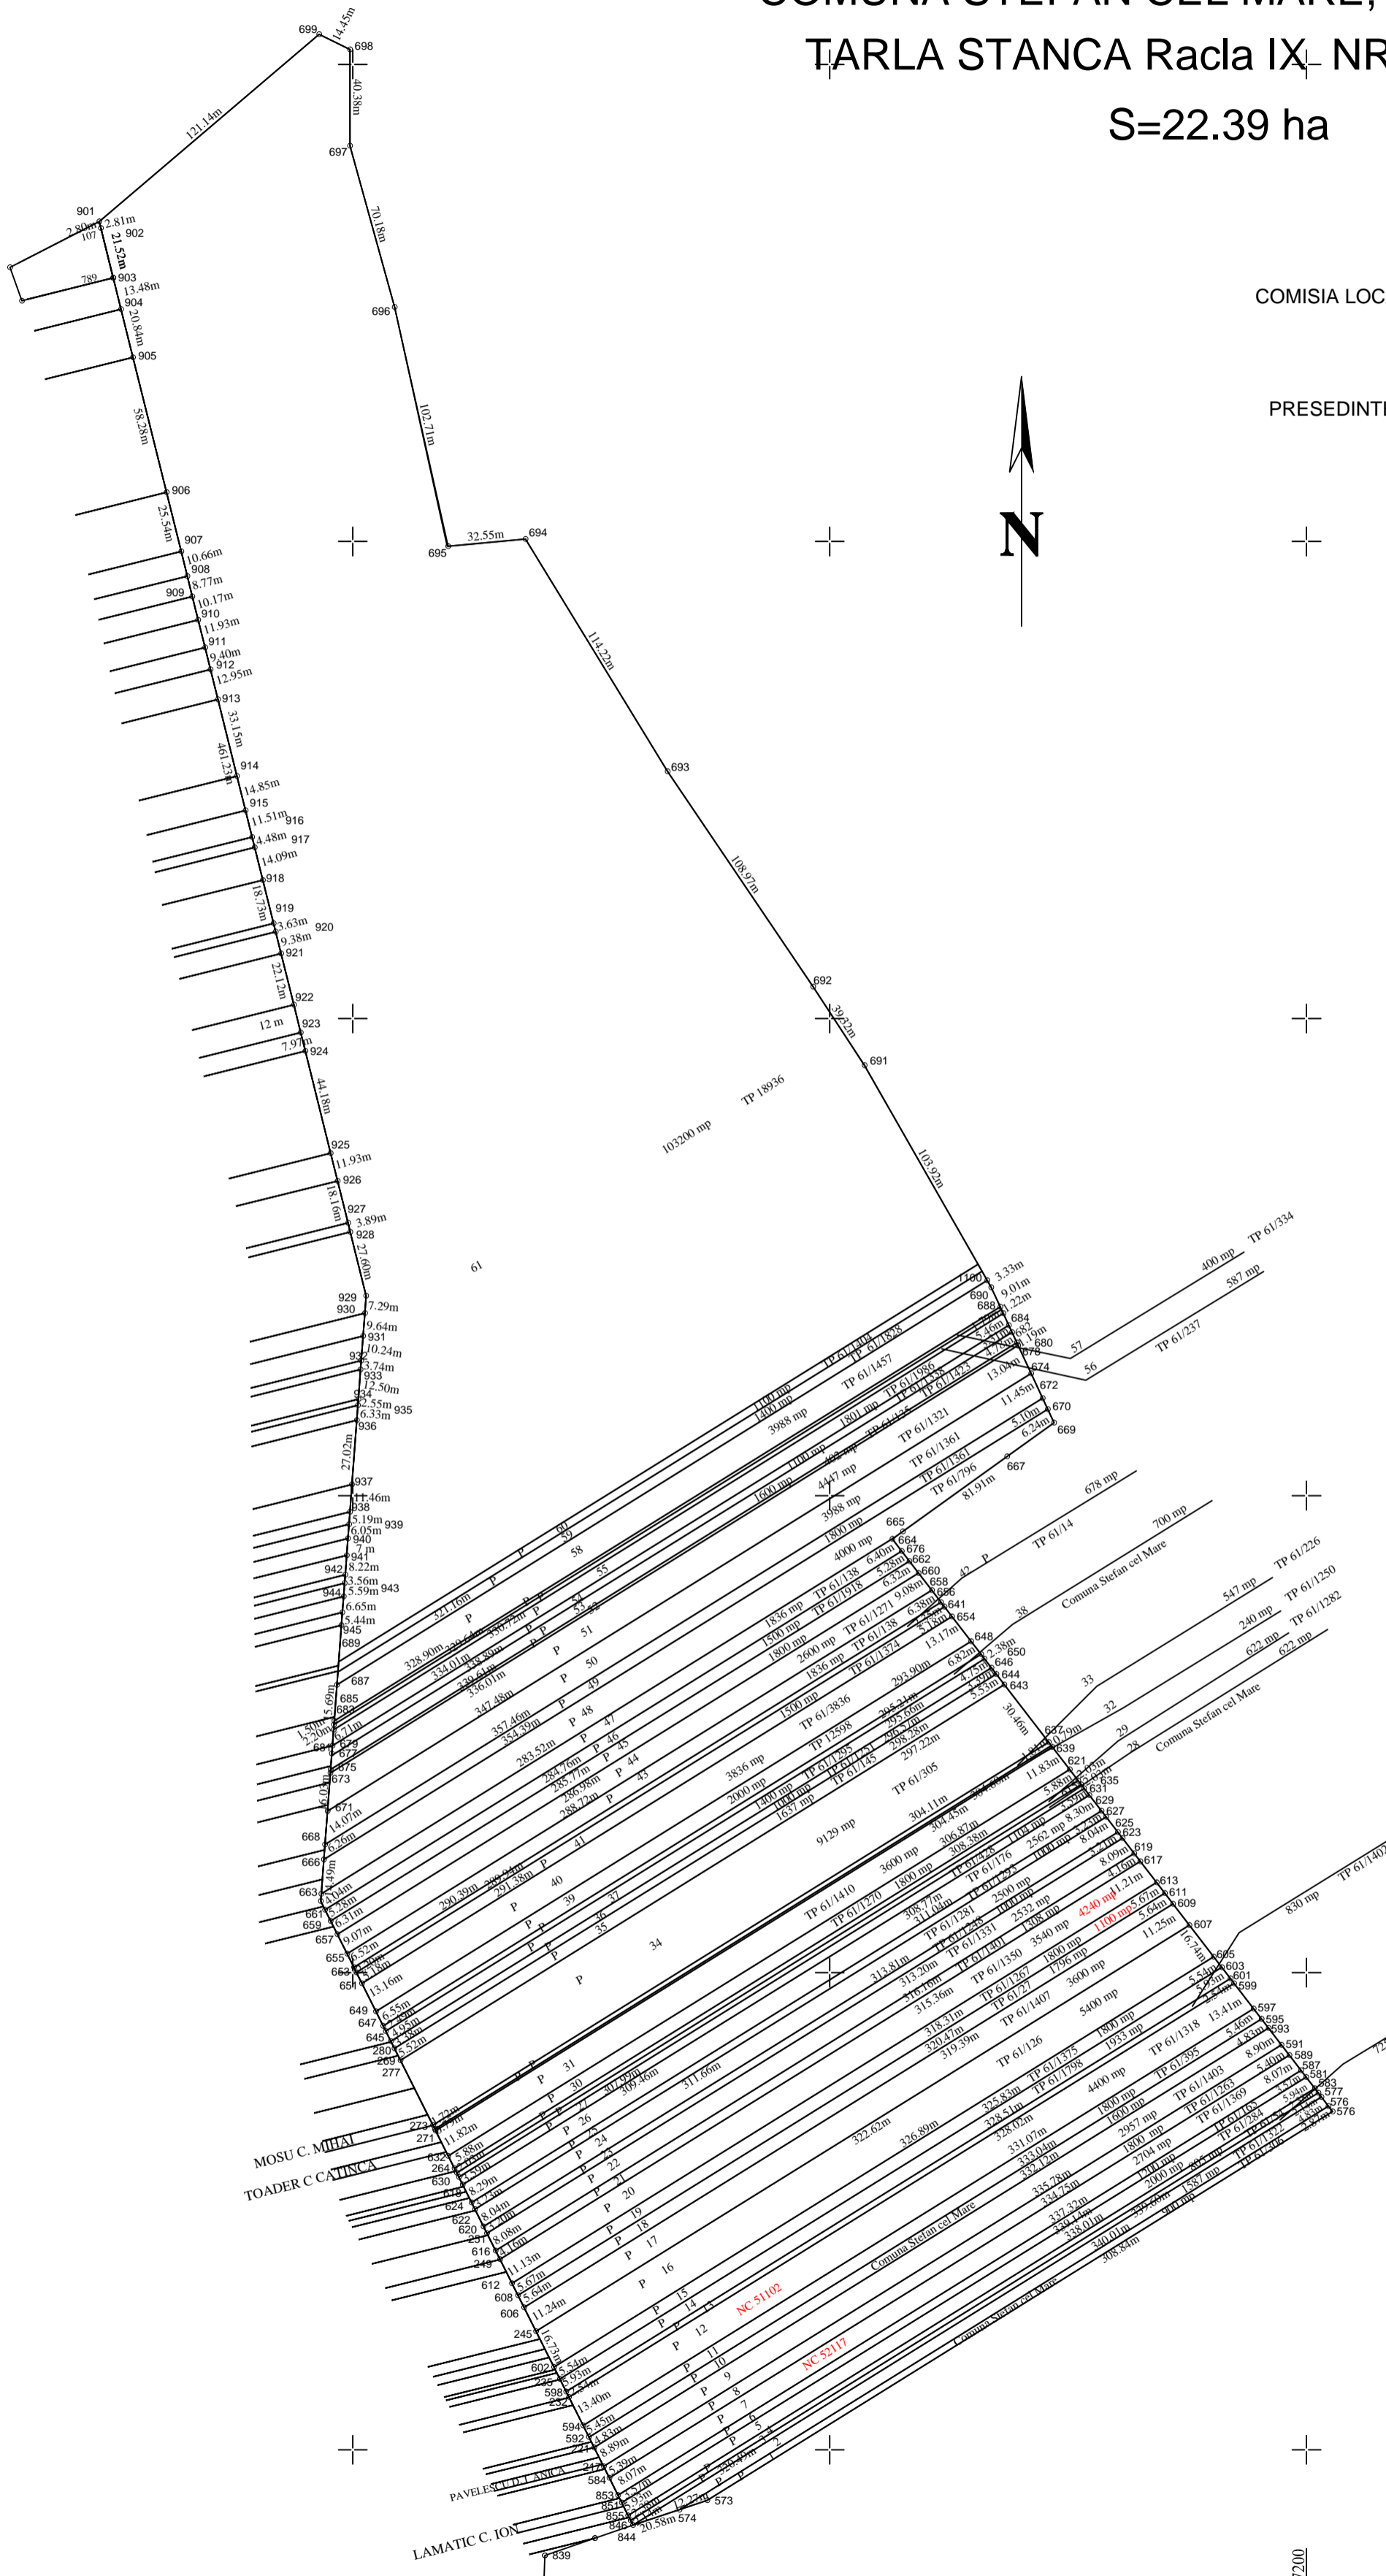

PLAN CADASTRAL

COMUNA STEFAN CEL MARE, JUDETUL NEAMT

ȚARLA STANCA Racla IX - NR TOPO - 33/585

S=22.39 ha

COMISIA LOCALA DE FOND FUNCJAR

PRESEDINTE COMISIE:

CICETJ TOFAN ELENA CLAUDIA		PLANUL CADASTRAL COM. STEFAN CEL MARE, JUD. NEAMT		PLANSĂ 1
Redactat	TOFAN ELENA CLAUDIA	SCARA	Servicii de inregistrare sistematica in cadastru si in cartea funciara a imobilelor situate in extravilanul COMUNA STEFAN CEL MARE	
Masurat	TOFAN ELENA CLAUDIA	1:2000		
Verificat	TOFAN ELENA CLAUDIA	DATA		
		SEP. 2017	SISTEM DE PROIECTIE: STEREO '70	